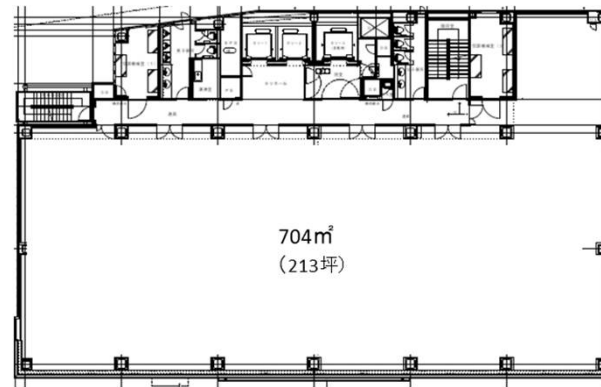

### 物件概要

所在地	広島市中区中町7番32号	施工	竹中工務店
構造・規模	SRC造・地上10階 地下1階	空調	個別空調
延床面積	10,316㎡ (3,121坪)	コンセント容量	60VA/㎡
基準階面積	704㎡ (213坪)	床荷重	500kg/㎡
天井高	2,700mm (OA床 100mm)	駐車場	機械式73台
竣工年	2007年11月	喫煙室	あり